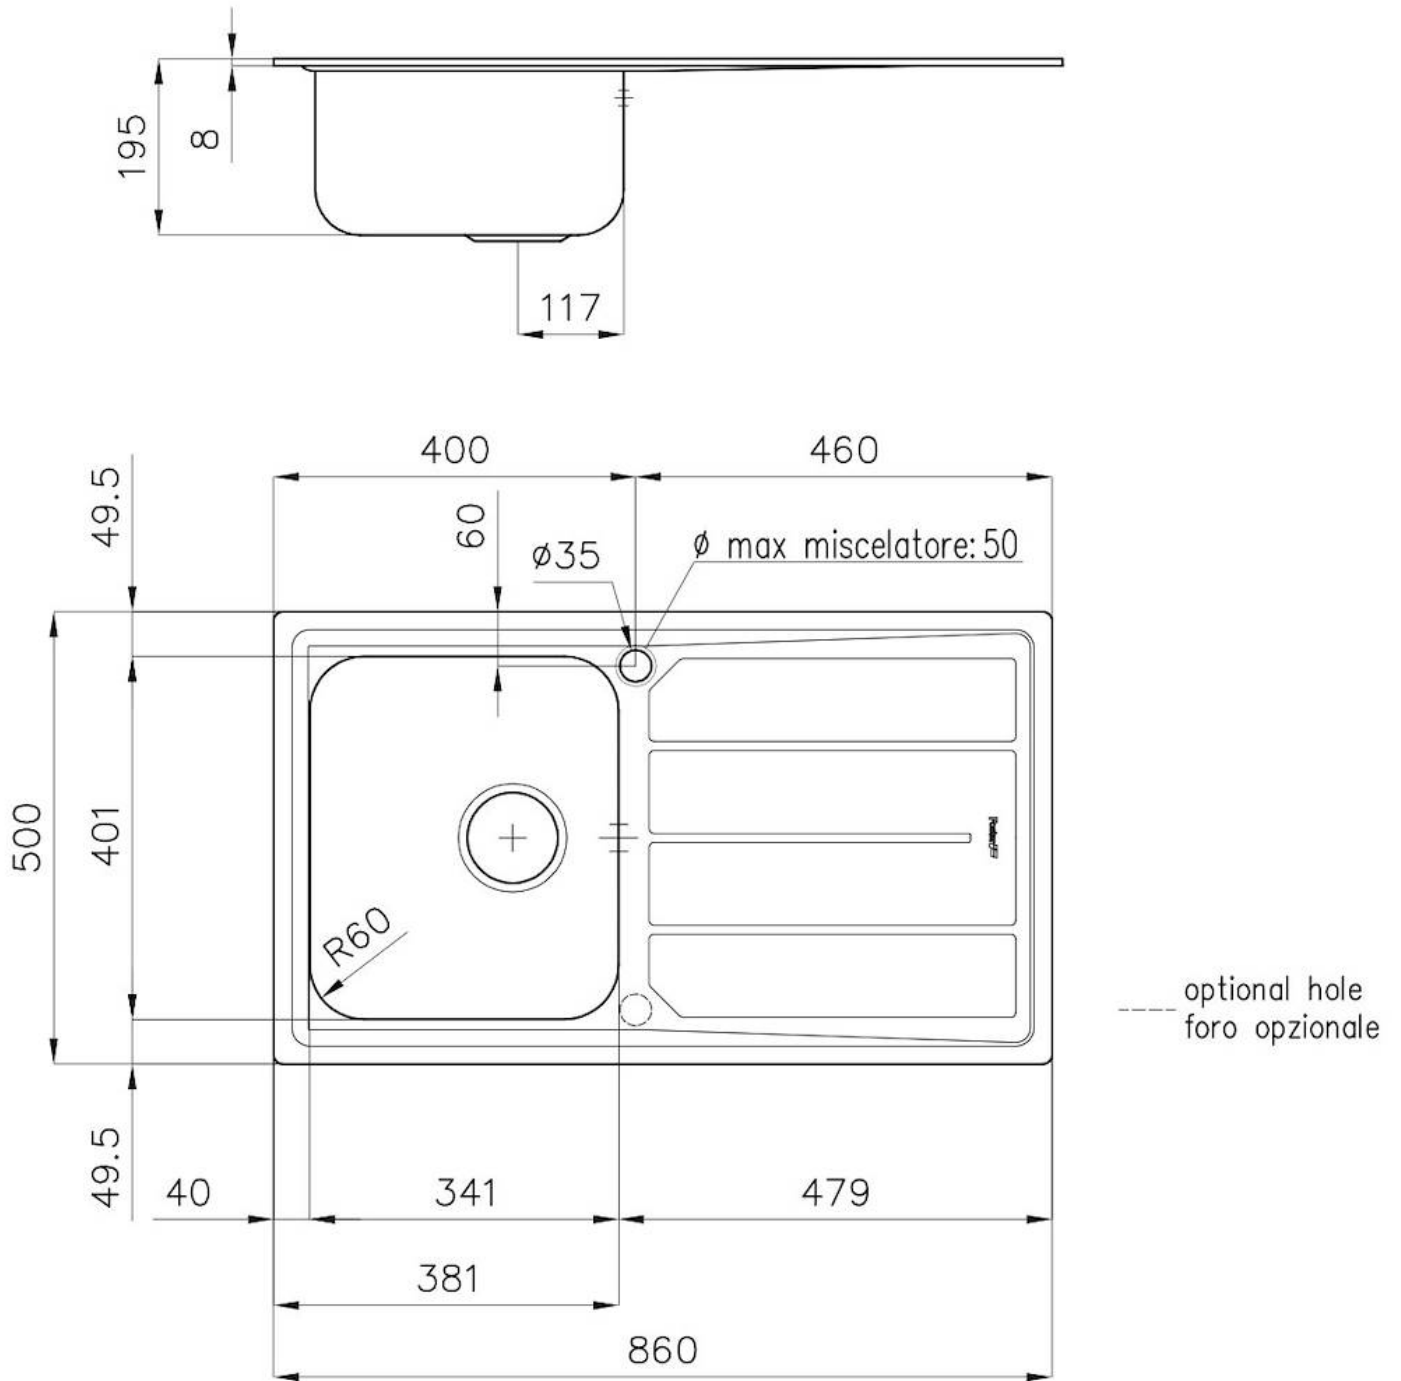

L'évier peut être personnalisé avec l'exécution sur demande lors de la commande de trous supplémentaires, qui peuvent être utilisés pour les mitigeurs à double trou, pour les vidanges avec télécommande ou pour l'installation de distributeurs de savon. Les positions sont marquées sur les dessins par des trous en pointillés.

Dimensions 860x500 mm

Équipement standard Crochets de fixation, joint, vidange, trop-plein et siphon, Emballage en boîte

Trous mitigeur 1 trou en standard - 2ème trou sur demande

Trou d'encastrement 840x480 mm

Égouttoir Oui

Largeur 86 cm

Mesure cuve 341x400mm

Numéro cuves 1 cuve

Vidange Vidange de 3,5

DESSINS TECHNIQUES

ACCESSOIRES OPTIONNELS

Cuvette blanche
8153 100

Panier à vaisselle inox
8100 301

Panier en acier inoxydable
8611 000

**Planche de découpe coulissant
Iroko**
8643 000

Planche de découpe en bois Iroko
8647 000

Planche de découpe en HPDE
8657 001

Planche de découpe en verre
8631 300